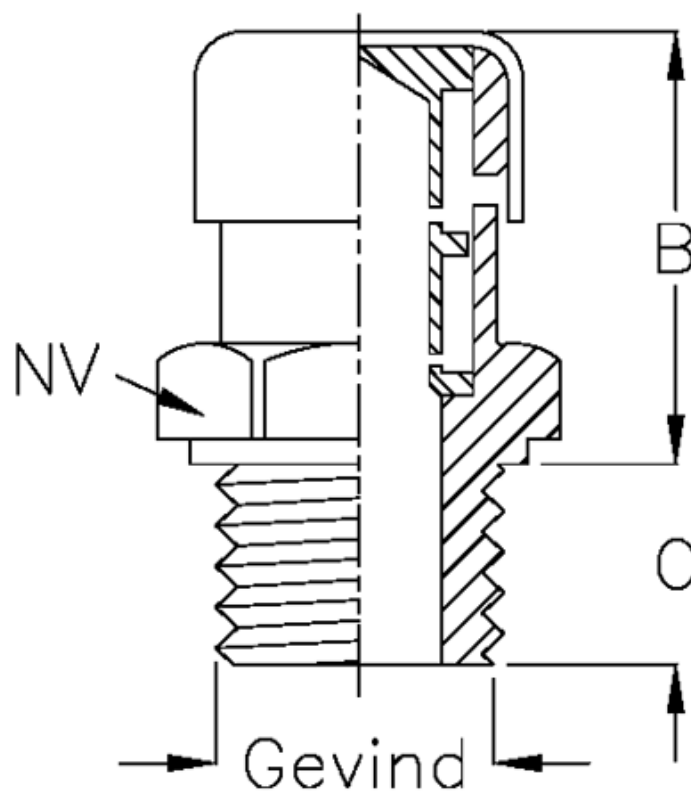

Varenummer: 21300698
Beskrivelse: Udluftningsprop med labyrint
Type 30A M10x1

Mål

B = 15
C = 7
Gevind = M10x1
NV = 14